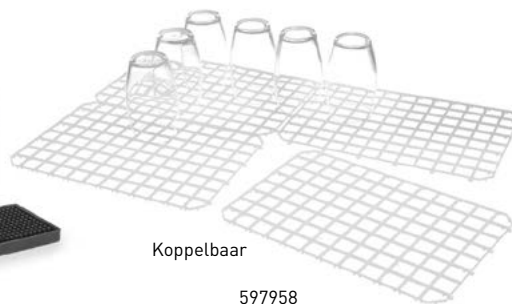

Koppelbaar

597958

DRAINAGEMATTEN - 5 STUKS

- Koppelbaar.
- Wit polypropyleen, voldoet aan HACCP eisen.

code	verpakt per	mm	€
597958	5	313x209	7,95